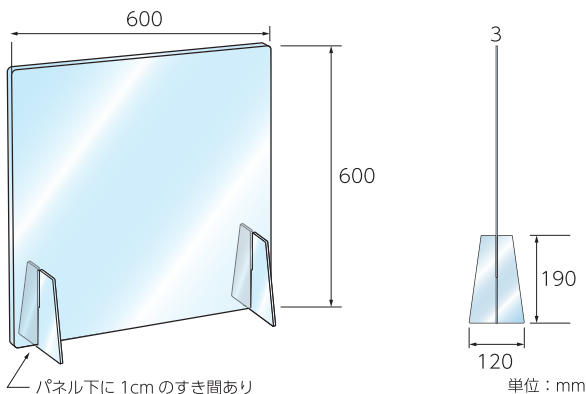

TiO₂

光のあたらない
場所は

Ag+

2,998円

(税込・送料別)

イチコロFGは透明で白く曇りません

イチコロ[®]F イチコロ[®]FG
イチコロ[®]パーテーション

はSIAA認証を取得しています

SIAA (抗菌製品技術協会)の登録加工製品一覧よりご確認ください。

パネルサイズ

W600mm x H600mm x D120mm (パネル厚さ3mm)

メンテナンスキット

(別売り)

7,999円

(税込・送料別)

- ① 導入済のアクリルパーテーションをご自身で加工
- ② 1年後のメンテナンス