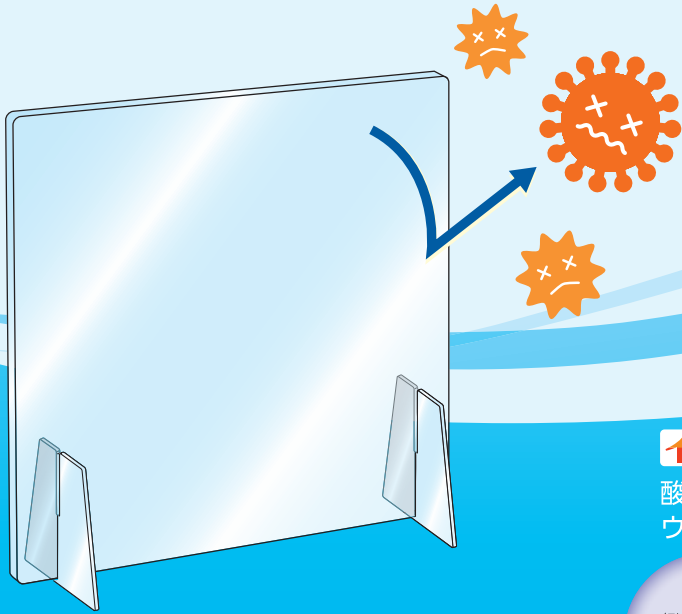

抗ウイルス抗菌協会®

抗ウイルス加工済の

イチコロ®パーテーション

1分でウイルスが
99.9%減少*1

効果持続
約**1**年間*2

イチコロ®FG

酸化チタンと銀イオンで
ウイルス・菌を不活性化

光触媒
(酸化チタン)

TiO₂

光のあたらない
場所は

Ag+

2,998円

(税込・送料別)

イチコロFGは透明で白く曇りません

イチコロ®F イチコロ®FG
イチコロ®パーテーション

はSIAA認証を取得しています

SIAA (抗菌製品技術協会)の登録加工製品一覧よりご確認ください。